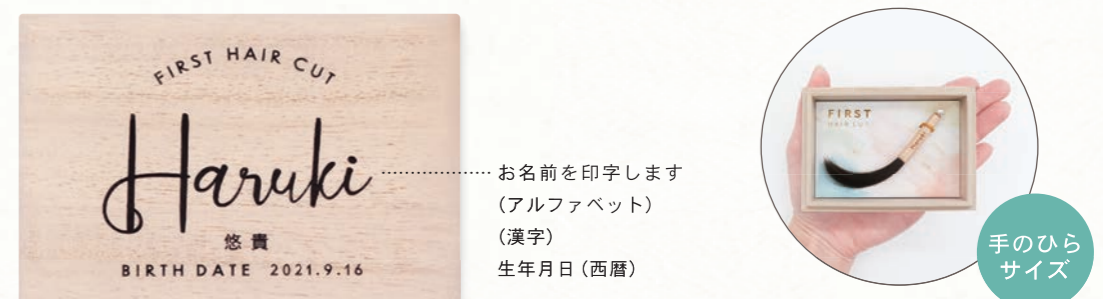

アーチ

※筆彫刻(洋: アルファベット表記)のイメージ写真です ※和もお選びいただけます

商品名	アーチ チェック	商品名	アーチ ドット	商品名	アーチ マーブル
商品番号		商品番号		商品番号	
和 AC1	洋 AC2	和 AD1	洋 AD2	和 AM1	洋 AM2
13,200円	13,200円	13,200円	13,200円	13,200円	13,200円
送料無料 (本体価格 12,000円)		送料無料 (本体価格 12,000円)		送料無料 (本体価格 12,000円)	
※注文書記入欄: 必須項目 + E		※注文書記入欄: 必須項目 + E		※注文書記入欄: 必須項目 + E	