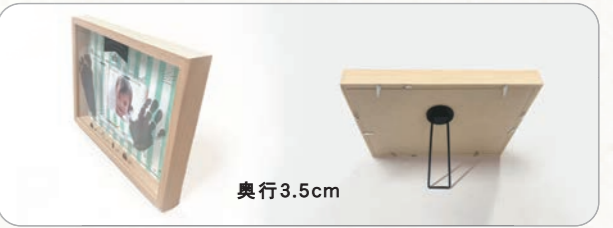

※写真はご自身でセットして下さい (送付不要)

ミニファミリーユご注文の流れ

1. 髪の毛と注文用紙を送って頂きます。
  2. 当社到着後に手足形採取キットと返信用封筒を郵送いたします。
  3. 手足形採取後、送付しました返信用封筒を使って当社へ送り返して下さい。到着後制作を開始いたします。
2. ※手と手、手と足、足と足の組合せでも制作できます。
   ※手足形のサイズが大きい場合、お写真の上に被ったり、当社でレイアウト調整をさせていただく場合がございます。