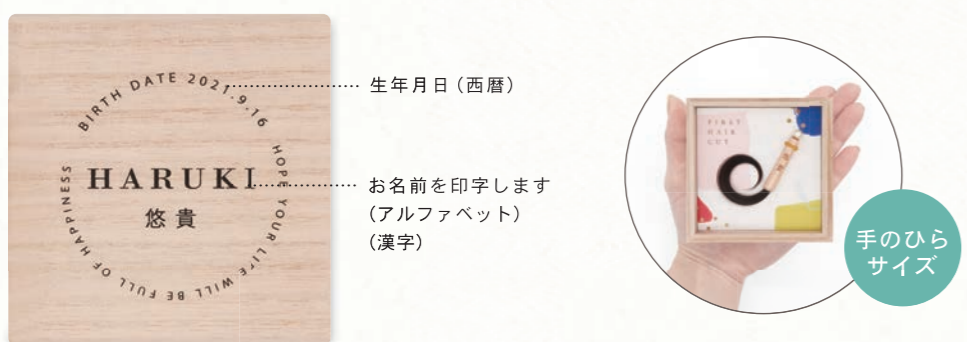

子供らしいイラスト入り、選べる2つのデザイン。

サークル

アーチ

サークル

※筆彫刻(和・漢字表記)のイメージ写真です ※洋もお選びいただけます

商品名	サークル カラフル	商品名	サークル フローラル	商品名	サークル 北欧
商品番号		商品番号		商品番号	
和 CK1	洋 CK2	和 CF1	洋 CF2	和 CH1	洋 CH2
13,200円	13,200円	13,200円	13,200円	13,200円	13,200円
送料無料 (本体価格 12,000円)		送料無料 (本体価格 12,000円)		送料無料 (本体価格 12,000円)	
※注文書記入欄: 必須項目 + E		※注文書記入欄: 必須項目 + E		※注文書記入欄: 必須項目 + E	