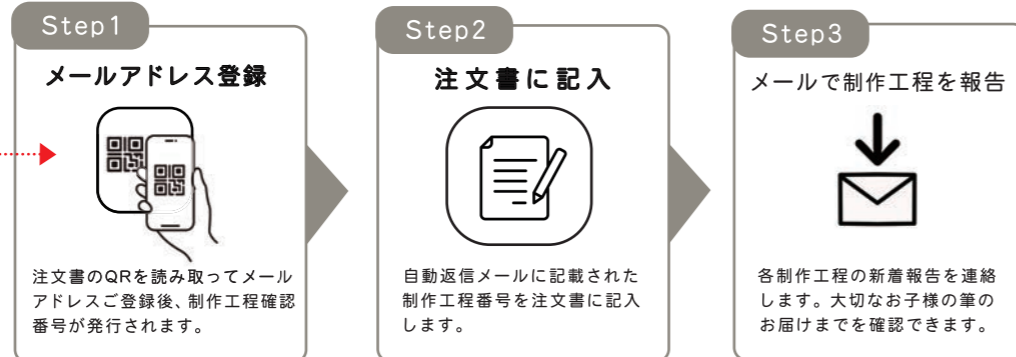

ご注文の前に必ずお読みください

注文書の書き方

Please check!

- ☒ 消せるペンをご使用しないでください。
- ☒ 必ず注文者ご本人でご記入ください。
- ☒ 必要事項をボールペンではっきりと、濃い文字でご記入ください。
- ☒ 旧漢字や間違いやすい漢字などは注文書の【ご注文連絡事項】にご記入ください。

商品名 **クリスタルエクラ ミント**
商品番号 **CEM**
23,100円 (送料別)
※注文書記入欄：必須項目 + ACE
■写真は必ずお送りください (P29参照)

【写真が必要な商品です】
お送りいただく写真についてP29を確認の上必ずお送りください。

注文記入例

【太枠の必須項目】

赤ちゃんのお名前
生年月日
お客様ご住所・TEL・携帯
商品名
商品番号・金額
筆の仕上げ

- A メモリー
- C メッセージ
- E アルファベット(フルネーム)

光文堂 送付用		光文堂ご注文書		受付年月日 年 月 日		
※記入には、「消せるボールペン」を使用しないでください ※1枚目の(光文堂送付用)のみお送りください						
■必須項目(太枠は必ずご記入下さい)	赤ちゃんのお名前	ふりがな もりした ひかり	A メモリー			
	生年月日	2020年 6月 27日	出生時間 (午前・午後) 11時 27分	B 父母名 (お名前のみご記入下さい)		
	お客様ご住所	〒 737-2607 広島県呉市〇〇〇	身長 47.0 cm 体重 2570 g	C メッセージ 文字数は10~14文字が最適な文字の大きくなります		
	TEL	〇〇〇-〇〇〇〇-〇〇〇〇	父:	D 房		
	携帯	〇〇〇〇-〇〇-〇〇〇〇	母:	E アルファベット (フルネームでご記入下さい)		
	商品名	クリスタルエクラ ミント	Hikari Morishita			
	商品番号	CEM 23,100円	G 家紋名			
	筆の仕上げ (必ず〇で囲んで下さい)		赤ちゃん筆の制作状況をご確認できます!			
	さばき ☐ 先固め ☒ カール ☐		制作工程確認			
	【ご注文連絡事項】		TEL			

【ご注文の取り消し】について
・お振込が必要な髪や情報不足により、制作が進められない場合、ご注文日より5年の保管期間を経過したものは、髪を毛をご返却し注文の取り消しとさせていただきます。
【制作期間】について
・お筆がお手元に届くまで1ヶ月~2ヶ月程かかります。
※筆の注文受付時の在庫状況により、通常よりお時間をいただく場合もございますので予めご了承ください。

システムのお知らせ

New function

今、商品どこまでできてるの？

赤ちゃん筆制作工程の確認サービス

かんたん登録！注文から商品お届けまでを安心して確認できます！

Q & A よくあるご質問

Q1 制作に必要な髪の毛の長さ・量は？

A 商品によって異なりますので、各商品に記載されている右記の表示をご確認ください。

■必要な胎毛	※カットした髪の毛は全てお送り下さい
長さ	6 cm以上
量	ぎゅっと束ねて 8 mm以上

Q2 胎毛が少ない場合どうすればいいの？

A お送り頂いた胎毛のみで可能なサイズの筆を制作いたします。もし、制作が不可能な場合は、下記の方法があります。

1. 胎毛(ファーストヘア)が残っているところをカットし、追加の胎毛をお送りいただいて制作。
2. ご家族の髪の毛を筆の内側(芯)に入れて制作。仕上げは、先固めをおすすめします。
3. 再度、髪の毛(セカンドヘア)を伸ばし、追加の髪の毛をお送りいただいて制作。

※【さばき・先固めの場合】…髪の毛(セカンドヘア)を筆の内側(芯)に入れ、胎毛を外側に使用して制作。
※【カールの場合】…胎毛と髪の毛(セカンドヘア)を合わせて制作。
(注)髪質が大きく異なる場合は、馴染まないことがあります。

Q3 何歳くらいまで伸ばせば、赤ちゃん筆が出来るの？

A 赤ちゃんによって髪の毛の伸び方に個人差があります。必要な胎毛が取れば制作可能です。早い方では1歳未満で作られる方もいらっしゃいます。また随分前にカットした髪の毛でも制作出来ます。長さが足りない場合は制作できませんので、必ず必要な胎毛の長さ・量を確認してカットしてください。
※髪の毛の長さ、量の測り方はP31をご覧ください。
※年齢が進むにつれて、髪の毛は摩擦して切れてしまったり、紫外線を浴びて傷んでしましますが、それも「お子様の成長の証、思い出の証」です。