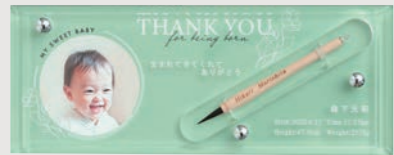

ご注文の前に必ずお読みください

注文書の書き方

Please check!

- ☒ 消せるペンをご使用しないでください。
- ☒ 必ず注文者ご本人でご記入ください。
- ☒ 必要事項をボールペンではっきりと、濃い文字でご記入ください。
- ☒ 旧漢字や間違いやすい漢字などは注文書の【ご注文連絡事項】にご記入ください。

商品名 **クリスタルエクラ ミント**
商品番号 **CEM**
23,100円 (送料別)
※注文書記入欄：必須項目 + ACE
■写真は必ずお送りください (P29参照)

【写真が必要な商品です】
お送りいただく写真についてP29を確認の上必ずお送りください。

注文記入例

【太枠の必須項目】

赤ちゃんのお名前
生年月日
お客様ご住所・TEL・携帯
商品名
商品番号・金額
筆の仕上げ

- A メモリー
- C メッセージ
- E アルファベット(フルネーム)

光文堂 送付用		光文堂ご注文書		受付年月日 年 月 日		
※記入には、「消せるボールペン」を使用しないでください ※1枚目の(光文堂送付用)のみお送りください						
■必須項目(太枠は必ずご記入下さい)	赤ちゃんのお名前	ふりがな もりした ひかり	A メモリー			
	生年月日	2020年 6月 27日	出生時間 (午前・午後) 11時 27分	B 父母名 (お名前のみご記入下さい)		
	お客様ご住所	〒 737-2607 広島県呉市〇〇〇	身長 47.0 cm 体重 2570 g	C メッセージ 文字数は10~14文字が最適な文字の大きくなります		
	TEL	〇〇〇-〇〇〇〇-〇〇〇〇	父:	D 房		
	携帯	〇〇〇〇-〇〇-〇〇〇〇	母:	E アルファベット (フルネームでご記入下さい)		
	商品名	クリスタルエクラ ミント	Hikari Morishita			
	商品番号	CEM 23,100円	G 家紋名			
	筆の仕上げ (必ず〇で囲んで下さい)		赤ちゃん筆の制作状況をご確認できます!			
	さばき ☐ 先固め ☒ カール ☐		制作工程確認			
	【ご注文連絡事項】		TEL			

【ご注文の取り消し】について
・お振込が必要な髪や情報不足により、制作が進められない場合、ご注文日より5年の保管期間を経過したものは、髪を毛をご返却し注文の取り消しとさせていただきます。
【制作期間】について
・お筆がお手元に届くまで1ヶ月~2ヶ月程かかります。
※筆の注文受付時の在庫状況により、通常よりお時間をいただく場合もございますので予めご了承ください。

システムのお知らせ

New function

今、商品どこまでできてるの？