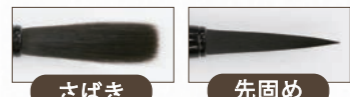

メッセージ
参考例

商品名 象牙
商品番号 ZO
64,900円 送料無料 (本体価格 59,000円)

※注文書記入欄：必須項目 + A B C D

1. ■基本仕様
     - ●筆軸：本象牙・高級支那竹
       特殊彫刻：命名フルネーム・生年月日
     - ●箱：総桐 ●房付 (紫 or 朱)
   - ■商品サイズ (※手作りのため、若干の個体差があります)
     筆軸：228mm / 筆全体：約280mm (穂先含む)
     箱：約縦441×横92×高さ44mm
2. ※筆軸・メモリー・金浮文字メッセージの生年月日は和暦のみとなります。

■筆の仕上げ
さばき・先固めからお選びいただけます