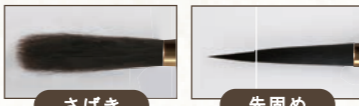

ナチュラルで天然木の温かみのある宝箱

Hinata Adachi

「桜木にパールホワイトの色塗装を施し金具を使用した軸」
※実寸大ではありません

“ようこそ我が家へ”
とメッセージが入っています

3.Aug.2020 Time:3:47pm Height:48.7cm Weight:2945g

底板に生年月日(西暦)・出生時間・身長・体重が入ります

ピュアホワイト

商品名 ピュアホワイト

商品番号 PW

17,600円 **送料無料**
(本体価格 16,000円)

※注文書記入欄: 必須項目 + A E

- ■基本仕様
  - ●筆軸:高級桜 軸プリント:命名フルネーム
  - ●箱:ハードメイプル
- ■商品サイズ(※手作りのため、若干の個体差があります)
  - 筆軸:98mm(金具含む)
  - 筆全体:約118mm(穂先含む)
  - 箱:約縦56×横176×高さ42mm

■筆の仕上げ
さばき・先固めからお選びいただけます

■必要な胎毛
※カットした髪の毛は全てお送り下さい

長さ 4 cm以上
量 6 mm以上
ぎゅっと束ねて

※P31【胎毛の測り方】をご覧ください

ポップでカラフルなデザイン

Rino Hasegawa

「桜木の色を活かしたナチュラルな軸」
※実寸大ではありません

上蓋はスライドで開閉します

30.Sep.2014 Time: 3:21pm Height: 49.7cm Weight: 3425g

底板に生年月日(西暦)・出生時間・身長・体重が入ります

パステル

商品名 パステル

商品番号 PA

17,600円 **送料無料**
(本体価格 16,000円)

※注文書記入欄: 必須項目 + A E

- ■基本仕様
  - ●筆軸:高級桜 彫刻:命名フルネーム
  - ●箱:ハードメイプル
- ■商品サイズ(※手作りのため、若干の個体差があります)
  - 筆軸:89mm / 筆全体:約111mm(穂先含む)
  - 箱:約縦56×横177×高さ40mm

■筆の仕上げ
さばき・先固めからお選びいただけます

■必要な胎毛
※カットした髪の毛は全てお送り下さい

長さ 4 cm以上
量 6 mm以上
ぎゅっと束ねて

※P31【胎毛の測り方】をご覧ください

ドリームボックス

母子手帳やへその緒など一緒に入る宝箱

写真送付
こちら

(P29 参照)

RIKU 24TH JAN 2015

「桜木にブラウン塗装を施した軸」 ※実寸大ではありません

■筆の仕上げ
さばき・先固めからお選びいただけます

■必要な胎毛
※カットした髪の毛は全てお送り下さい

長さ 5 cm以上
量 7 mm以上
ぎゅっと束ねて

※P31【胎毛の測り方】をご覧ください

自由に記入できるメッセージカード付(写真はご自身で貼り付けて下さい)

命名お名前(アルファベット)
生年月日(西暦)
出生時間
身長
体重

命名お名前(アルファベット)
生年月日(西暦)・出生時間
身長・体重

商品名 ドリームボックス ポップ

商品番号 DP

25,300円 **送料無料**
(本体価格 23,000円)

※注文書記入欄: 必須項目 + A E

- ■基本仕様
  - ●筆軸:高級桜 彫刻:命名お名前・生年月日
  - ●箱:ファルカタ ケースプリント:顔写真・命名お名前・生年月日・出生時間・身長・体重
- ■商品サイズ(※手作りのため、若干の個体差があります)
  - 筆軸:120mm / 筆全体:約152mm(穂先含む)
  - 箱:約縦183×横250×高さ67mm
- ■写真は必ずお送りください (P29参照)

商品名 ドリームボックス リボン

商品番号 DR

25,300円 **送料無料**
(本体価格 23,000円)

※注文書記入欄: 必須項目 + A E