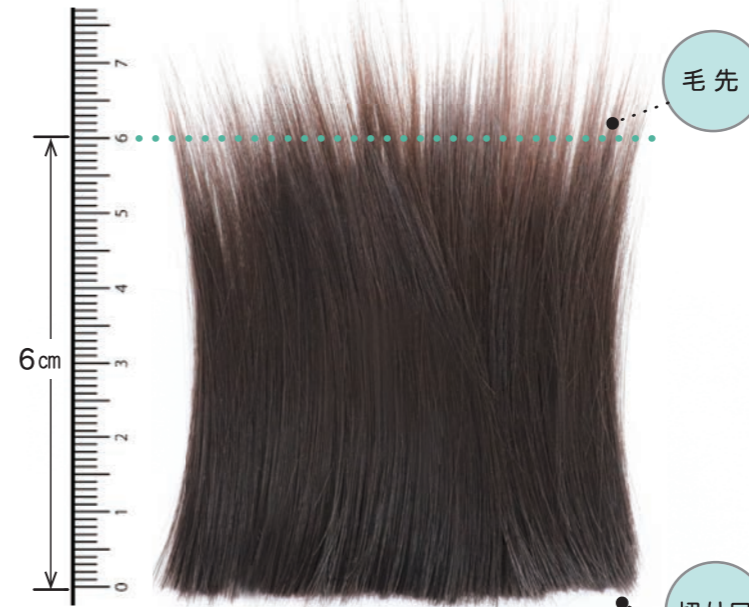

長さの確認

髪の毛の切り口を基準とします。どうしても、長さは一定にならないので大体の短い所の長さを測ります。