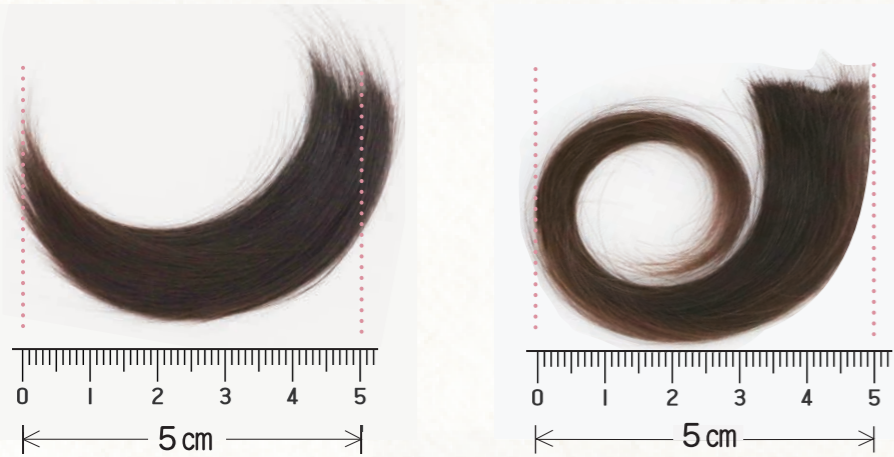

長さの測り方

長さはカールの外径の長さを計測してください。必要な毛量が足りないときは、追加で髪の毛をお願いする場合がありますので出来るだけお送りください。