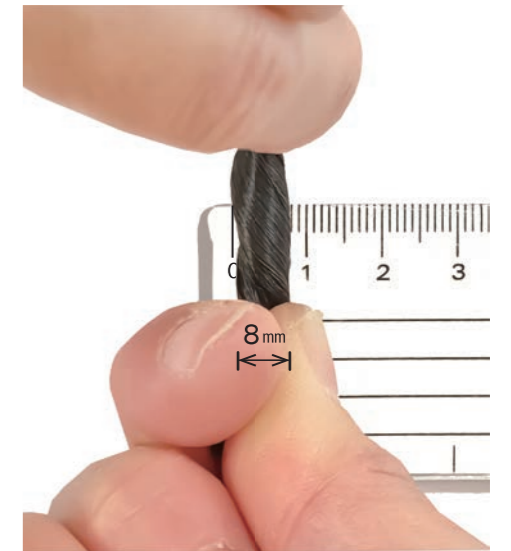

量の確認

髪の毛をしっかりと絞って確認します。鉛筆の太さくらいの目安が必要になります。(カタログの裏表紙にメジャーがあります)

Step 05