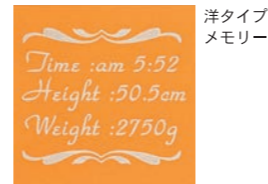

商品番号
A 21

14,300円 (本体価格 13,000円)

※注文書記入欄: 必須項目 + A E

■基本仕様

- 筆軸: 高級桜 彫刻: 命名フルネーム
- 箱: 総桐 ケースプリント: 命名お名前・生年月日 (和タイプは和暦/洋タイプは西暦)
- 筆軸・ケース: 和タイプ(縦書き)/洋タイプ(横書き)
- 商品サイズ (※手作りのため、若干の個体差があります)
- 筆軸サイズ 70mm / 筆全体: 95mm (穂先含む)
- 箱: 約縦142×横42×高さ42mm (和タイプ) 箱: 約縦42×横142×高さ42mm (洋タイプ)
- 箱: 約縦168×横42×高さ42mm (和タイプメモリー付) 箱: 約縦42×横168×高さ42mm (洋タイプメモリー付)

和タイプメモリー

洋タイプメモリー

■基本仕様

- 筆軸: 高級桜 彫刻: 命名フルネーム
- 箱: 総桐 ケースプリント: 命名お名前・生年月日 (和タイプは和暦/洋タイプは西暦)
- 筆軸・ケース: 和タイプ(縦書き)/洋タイプ(横書き)
- 商品サイズ (※手作りのため、若干の個体差があります)
- 筆軸サイズ 70mm / 筆全体: 95mm (穂先含む)
- 箱: 約縦142×横42×高さ42mm (和タイプ) 箱: 約縦42×横142×高さ42mm (洋タイプ)
- 箱: 約縦168×横42×高さ42mm (和タイプメモリー付) 箱: 約縦42×横168×高さ42mm (洋タイプメモリー付)